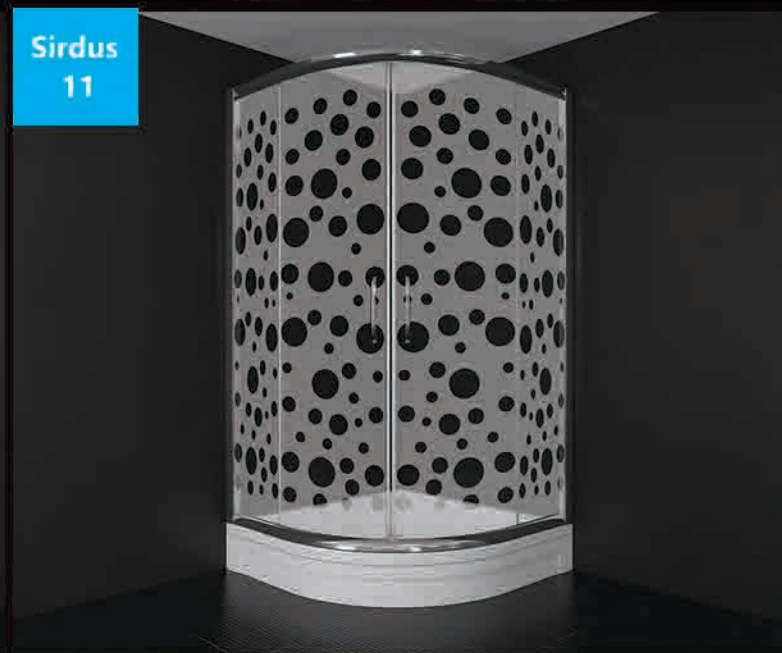

Krom Profil
Chrome Profile

Sürgülü Sistem Cam Kapı
Sliding Door System

Parlak Tekerlek sistemli Krom Profiller
Polish Railing Chrome profile

Cam Desenleri

Glass Patterns

 **SIRDUS**[®]
DUŞ VE KÜVET KABİNLERİ