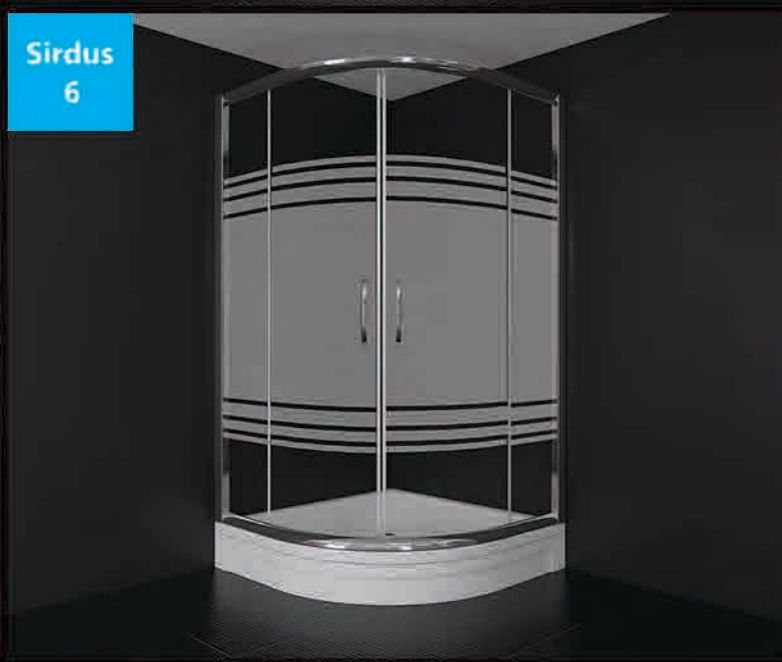

Krom Profil
Chrome Profile

Sürgülü Sistem Cam Kapı
Sliding Door System

Parlak Tekerlek sistemli Krom Profiller
Polish Railing Chrome profile

Cam Desenleri

Glass Patterns

 **SIRDUS**[®]
DUŞ VE KÜVET KABİNLERİ