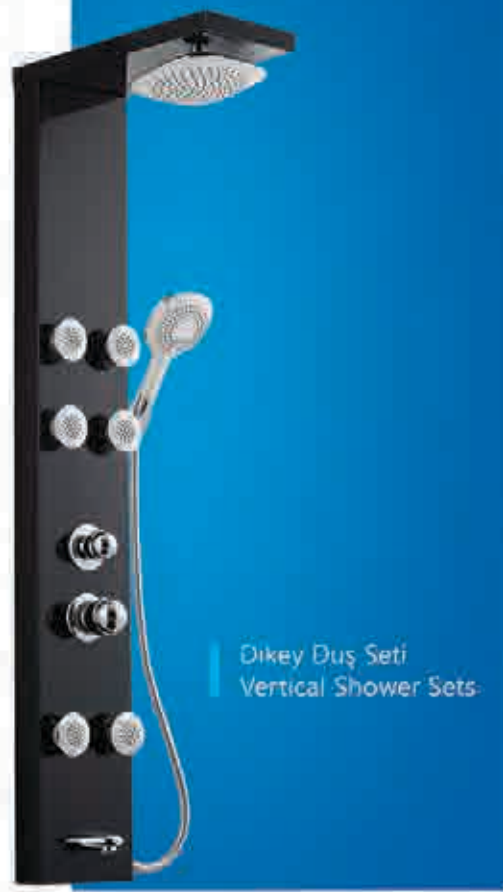

Dikey Duş Seti
Vertical Shower Sets

Dikey Duş Seti
Vertical Shower Sets

BLACK DAMLA DİKEY MASAJ